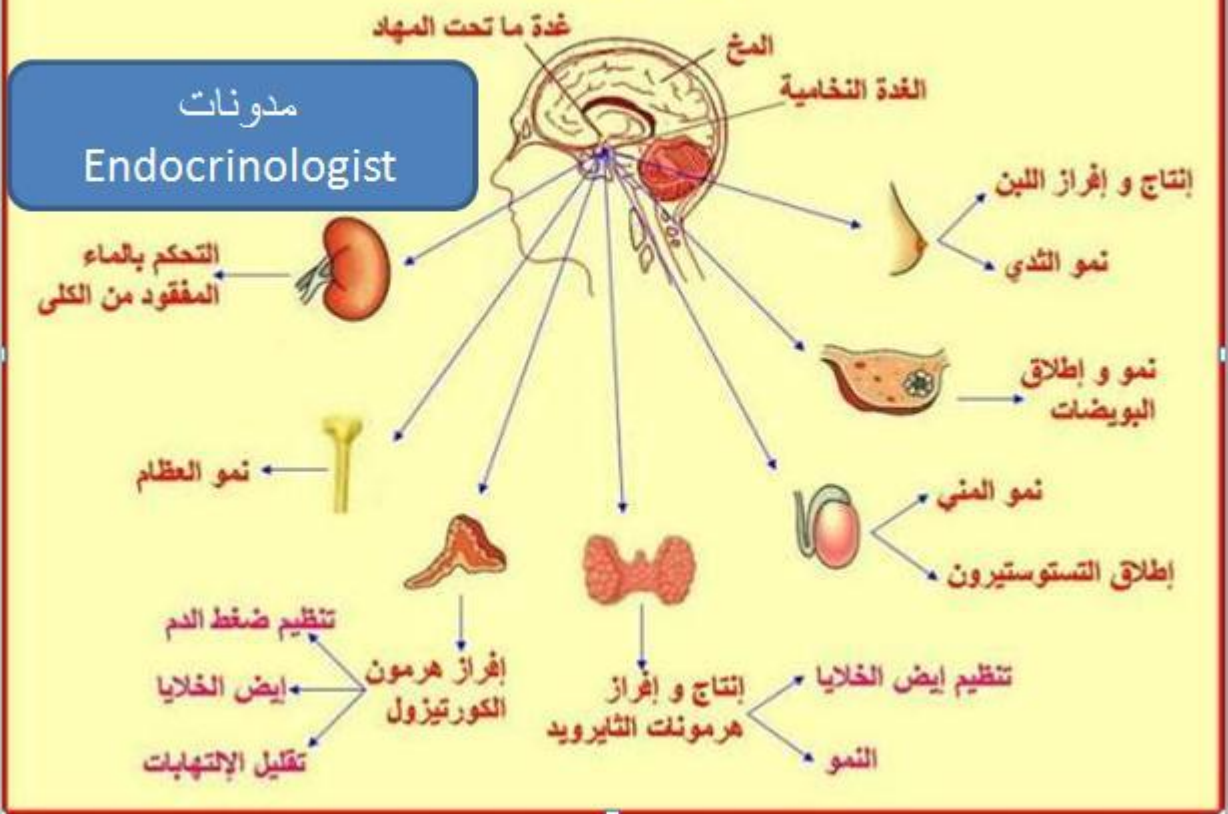

وظائف الغدة النخامية

خاصة لعيادة الدكتور أحمد بكور نطوب الأطفال على القيس بوك

العمر بالأشهر	الوزن (كغم)	الطول (سم)
عند الولادة	4.3 – 2.5	53.4 – 46.3
شهر	5.7 – 3.4	58.4 – 51.1
شهرين	7 – 4.4	62.2 – 54.7
3 أشهر	7.9 – 5.1	65.3 – 57.6
4 أشهر	8.6 – 5.6	67.8 – 60
5 أشهر	9.2 – 6.1	69.9 – 61.9
6 أشهر	9.7 – 6.4	71.6 – 63.6
7 أشهر	10.2 – 6.7	73.2 – 65.1
8 أشهر	10.5 – 7	74.7 – 66.5
9 أشهر	10.9 – 7.2	76.2 – 67.7
10 أشهر	11.2 – 7.5	77.6 – 69
11 شهر	11.5 – 7.7	78.9 – 70.2
12 شهر (سنة)	11.8 – 7.8	80.2 – 71.3
18 شهر (سنة ونصف)	13.5 – 8.9	87.3 – 77.2
24 شهر (سنتين)	15.1 – 9.8	93.6 – 82.1

مخطط تطور الأسنان