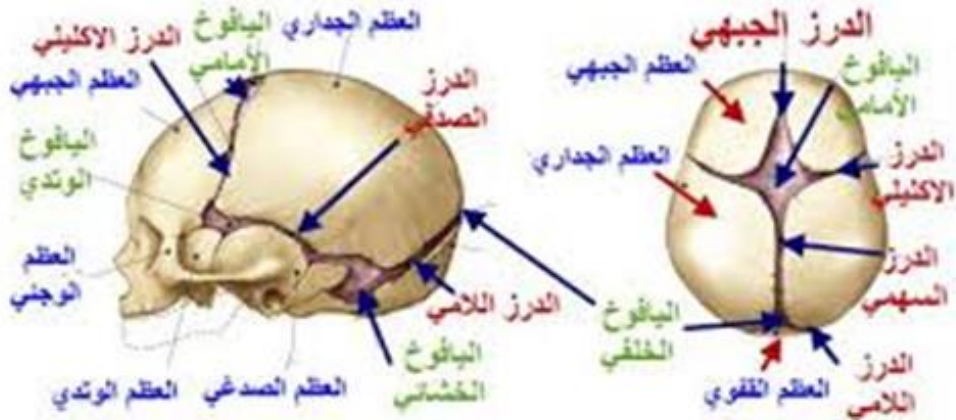

وظائف الغدة النخامية

خاصة لعيادة الدكتور أحمد بكور نطوب الأطفال على القيس بوك

العمر بالأشهر	الوزن (كغم)	الطول (سم)
عند الولادة	4.3 – 2.5	53.4 – 46.3
شهر	5.7 – 3.4	58.4 – 51.1
شهرين	7 – 4.4	62.2 – 54.7
3 أشهر	7.9 – 5.1	65.3 – 57.6
4 أشهر	8.6 – 5.6	67.8 – 60
5 أشهر	9.2 – 6.1	69.9 – 61.9
6 أشهر	9.7 – 6.4	71.6 – 63.6
7 أشهر	10.2 – 6.7	73.2 – 65.1
8 أشهر	10.5 – 7	74.7 – 66.5
9 أشهر	10.9 – 7.2	76.2 – 67.7
10 أشهر	11.2 – 7.5	77.6 – 69
11 شهر	11.5 – 7.7	78.9 – 70.2
12 شهر (سنة)	11.8 – 7.8	80.2 – 71.3
18 شهر (سنة ونصف)	13.5 – 8.9	87.3 – 77.2
24 شهر (سنتين)	15.1 – 9.8	93.6 – 82.1

مخطط تطور الأسنان