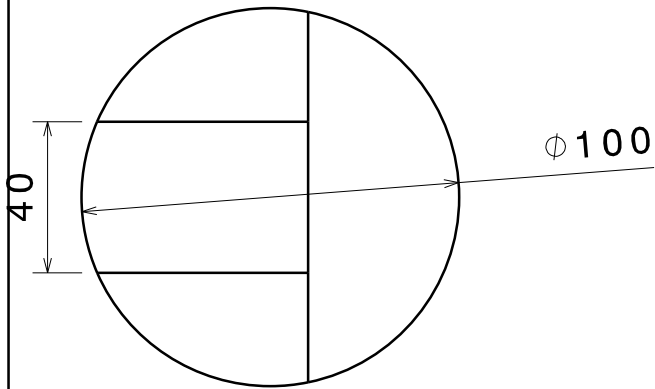

D

C

B

A

4

4

Vue de face
Echelle : 1:2

Vue de gauche
Echelle : 1:2

3

3

Vue de dessus
Echelle : 1:2

Vue isométrique
Echelle : 1:2

2

2

DESIGNED BY: mocncnc	
DATE: 19/02/2015	
CHECKED BY: Amroune S	
DATE: XXX	
SIZE A4	
SCALE 1:1	WEIGHT (kg) 0,48

Université Mohamed Boudiaf M'sila	
DRAWING NUMBER Exercice N°03	
SHEET 1 / 1	