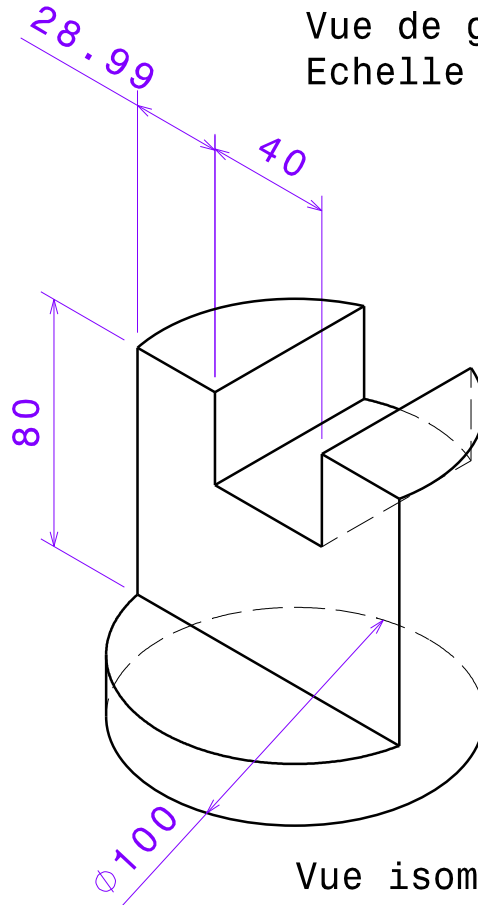

D

C

B

A

4

4

Vue de face
Echelle : 1:2

Vue de gauche
Echelle : 1:2

3

3

Vue de dessus
Echelle : 1:2

Vue isométrique
Echelle : 1:2

2

2

DESIGNED BY: mocncnc	
DATE: 19/02/2015	
CHECKED BY: Amroune S	
DATE: XXX	
SIZE A4	
SCALE 1:1	WEIGHT (kg) 0,48

Université Mohamed Boudiaf M'sila	
DRAWING NUMBER Exercice N°03	
SHEET 1 / 1	