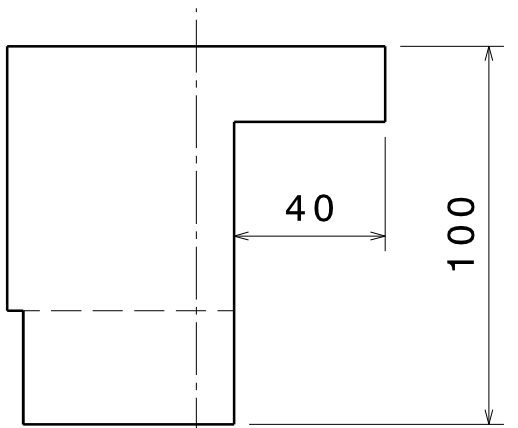

D

C

B

A

4

4

Vue de face
Echelle : 1:2

Vue de gauche
Echelle : 1:2

3

3

Vue de dessus
Echelle : 1:2

Vue isométrique
Echelle : 1:2

2

2

DESIGNED BY: mocncnc	
DATE: 19/02/2015	
CHECKED BY: Amroune S	
DATE: XXX	
SIZE A4	
SCALE 1:1	WEIGHT (kg) 0,48

Université Mohamed Boudiaf M'sila	
DRAWING NUMBER Exercice N°03	
SHEET 1 / 1	