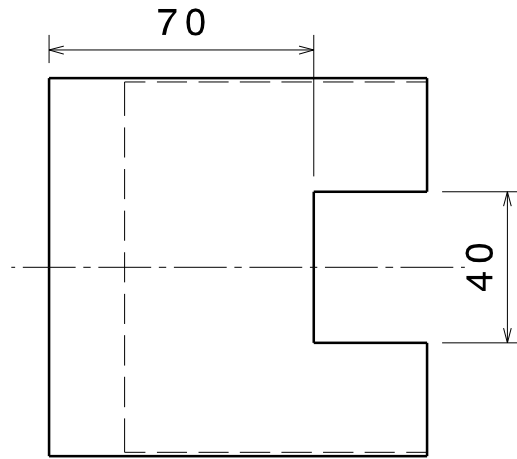

D

C

B

A

4

4

Vue de face
Echelle : 1:2

Vue de gauche
Echelle : 1:2

3

3

Vue de dessus
Echelle : 1:2

Vue isométrique
Echelle : 1:2

2

2

DESIGNED BY: mocncnc	
DATE: 19/02/2015	
CHECKED BY: Amroune S	
DATE: XXX	
SIZE A4	
SCALE 1:1	WEIGHT (kg) 0,48

Université Mohamed Boudiaf M'sila	
DRAWING NUMBER Exercice N°03	
SHEET 1 / 1	